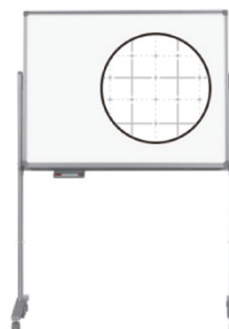

AX series

アックスシリーズ

High grade

ホーローホワイト

片面

脚付

最高級ホワイトボード

快適なオフィス空間にマッチした
ハイグレードタイプです。

使い勝手はもちろん、洗練された
デザインのAXシリーズです。

無地 / 無地

AX36TN G ¥75,200
外形寸法 / W1903×D570×H1842
板面寸法 / W1810×H920
有効寸法 / W1760×H870

AX34TN G ¥64,400
外形寸法 / W1303×D570×H1842
板面寸法 / W1210×H920
有効寸法 / W1160×H870

暗線入 / 無地

AX36TXN G ¥78,800
外形寸法 / W1903×D570×H1842
板面寸法 / W1810×H920
有効寸法 / W1760×H870

AX34TXN G ¥66,900
外形寸法 / W1303×D570×H1842
板面寸法 / W1210×H920
有効寸法 / W1160×H870

予定表 / 無地

月予定表

AX36TYN G ¥80,500
外形寸法 / W1903×D570×H1842
板面寸法 / W1810×H920
有効寸法 / W1760×H870

月予定表

AX34TYN G ¥67,700
外形寸法 / W1303×D570×H1842
板面寸法 / W1210×H920
有効寸法 / W1160×H870

スケジュール

AX34TSN G ¥71,200
外形寸法 / W1303×D570×H1842
板面寸法 / W1210×H920
有効寸法 / W1160×H870
※日付マグネット 2ヶ月分付

【付属品】

- レーザー(大)
- ボードマーカー(黒・赤)各1本
- マグネット2ヶ

安全なプラスチックコーナー

マーカーボックス付

■ ボード下部でも書きやすい
傾斜付

■ キャスター固定
ストッパー付