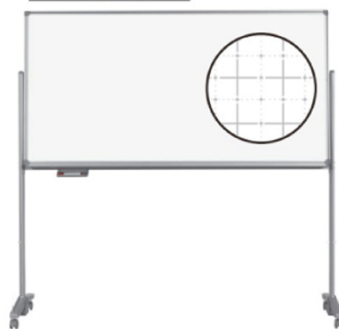

AX series

アックスシリーズ

High grade

ホーローホワイト

片面

脚付

最高級ホワイトボード

快適なオフィス空間にマッチした
ハイグレードタイプです。

使い勝手はもちろん、洗練された
デザインのAXシリーズです。

無地 / 無地

AX36TN G ¥75,200
外形寸法 / W1903×D570×H1842
板面寸法 / W1810×H920
有効寸法 / W1760×H870

AX34TN G ¥64,400
外形寸法 / W1303×D570×H1842
板面寸法 / W1210×H920
有効寸法 / W1160×H870

暗線入 / 無地

AX36TXN G ¥78,800
外形寸法 / W1903×D570×H1842
板面寸法 / W1810×H920
有効寸法 / W1760×H870

スケジュール

AX34TSN G ¥71,200
外形寸法 / W1303×D570×H1842
板面寸法 / W1210×H920
有効寸法 / W1160×H870
※日付マグネット 2ヶ月分付

【付属品】

- レーザー(大)
- ボードマーカー(黒・赤)各1本
- マグネット2ヶ

安全なプラスチックコーナー

マーカーボックス付

■ ボード下部でも書きやすい
傾斜付

■ キャスター固定
ストッパー付

傾斜がついてボード下部でも書きやすく、消しカスが舞いにくい構造です。また板面をしっかりと固定します。

スライドカバーをキャスターにかぶせて、しっかりと固定します。