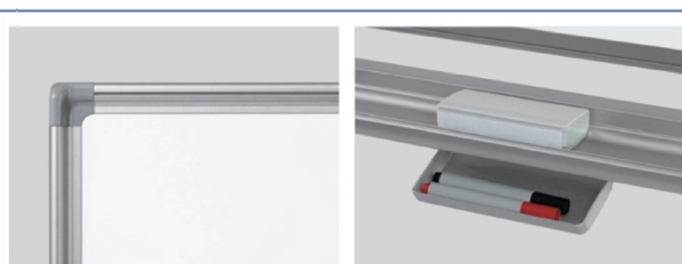

スケジュール

AX34TSN G ¥71,200
外形寸法 / W1303×D570×H1842
板面寸法 / W1210×H920
有効寸法 / W1160×H870
※日付マグネット 2ヶ月分付

【付属品】

- レーザー(大)
- ボードマーカー(黒・赤)各1本
- マグネット2ヶ

安全なプラスチックコーナー

マーカーボックス付

■ ボード下部でも書きやすい
傾斜付

■ キャスター固定
ストッパー付

傾斜がついてボード下部でも書きやすく、消しカスが舞いにくい構造です。また板面をしっかりと固定します。

スライドカバーをキャスターにかぶせて、しっかりと固定します。