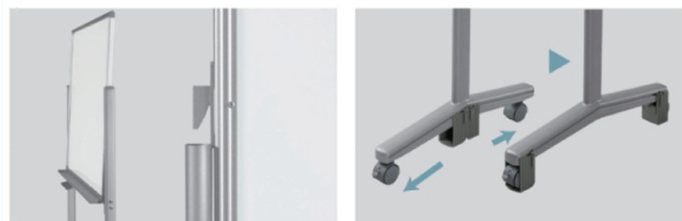

スケジュール

AX34TSN G ¥71,200
外形寸法 / W1303×D570×H1842
板面寸法 / W1210×H920
有効寸法 / W1160×H870
※日付マグネット 2ヶ月分付

【付属品】

- レーザー(大)
- ボードマーカー(黒・赤)各1本
- マグネット2ヶ

安全なプラスチックコーナー

マーカーボックス付

■ ボード下部でも書きやすい
傾斜付

■ キャスター固定
ストッパー付

傾斜がついてボード下部でも書きやすく、消しカスが舞いにくい構造です。また板面をしっかりと固定します。

スライドカバーをキャスターにかぶせて、しっかりと固定します。