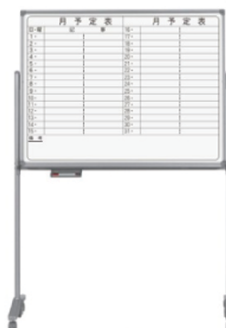

AX34TXN G ¥66,900
外形寸法 / W1303×D570×H1842
板面寸法 / W1210×H920
有効寸法 / W1160×H870

予定表 / 無地

月予定表

AX36TYN G ¥80,500
外形寸法 / W1903×D570×H1842
板面寸法 / W1810×H920
有効寸法 / W1760×H870

月予定表

AX34TYN G ¥67,700
外形寸法 / W1303×D570×H1842
板面寸法 / W1210×H920
有効寸法 / W1160×H870

月予定表

AX36TMN G ¥80,500
外形寸法 / W1903×D570×H1842
板面寸法 / W1810×H920
有効寸法 / W1760×H870

月予定表

AX34TMN G ¥67,700
外形寸法 / W1303×D570×H1842
板面寸法 / W1210×H920
有効寸法 / W1160×H870

スケジュール

AX36TSN G ¥85,700
外形寸法 / W1903×D570×H1842
板面寸法 / W1810×H920
有効寸法 / W1760×H870
※日付マグネット 2ヶ月分付

スケジュール

AX34TSN G ¥71,200
外形寸法 / W1303×D570×H1842
板面寸法 / W1210×H920
有効寸法 / W1160×H870
※日付マグネット 2ヶ月分付

【付属品】

- レーザー(大)
- ボードマーカー(黒・赤)各1本
- マグネット2ヶ

安全なプラスチックコーナー

マーカーボックス付

■ ボード下部でも書きやすい
傾斜付

■ キャスター固定
ストッパー付