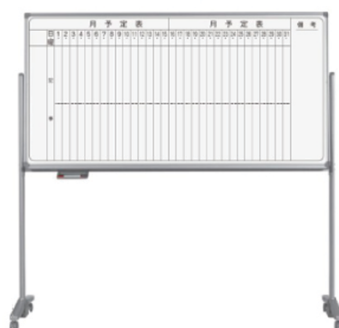

AX series

アックスシリーズ

High grade

ホーローホワイト

片面

脚付

最高級ホワイトボード

快適なオフィス空間にマッチした
ハイグレードタイプです。

AX34TXN G ¥66,900
外形寸法 / W1303×D570×H1842
板面寸法 / W1210×H920
有効寸法 / W1160×H870

予定表 / 無地

月予定表

AX36TYN G ¥80,500
外形寸法 / W1903×D570×H1842
板面寸法 / W1810×H920
有効寸法 / W1760×H870

月予定表

AX34TYN G ¥67,700
外形寸法 / W1303×D570×H1842
板面寸法 / W1210×H920
有効寸法 / W1160×H870

月予定表

AX36TMN G ¥80,500
外形寸法 / W1903×D570×H1842
板面寸法 / W1810×H920
有効寸法 / W1760×H870

月予定表

AX34TMN G ¥67,700
外形寸法 / W1303×D570×H1842
板面寸法 / W1210×H920
有効寸法 / W1160×H870

スケジュール

AX36TSN G ¥85,700
外形寸法 / W1903×D570×H1842
板面寸法 / W1810×H920
有効寸法 / W1760×H870
※日付マグネット 2ヶ月分付

傾斜がついてボード下部でも書きやすく、消しカスが舞いにくい構造です。また板面をしっかりと固定します。

スライドカバーをキャスターにかぶせて、しっかりと固定します。